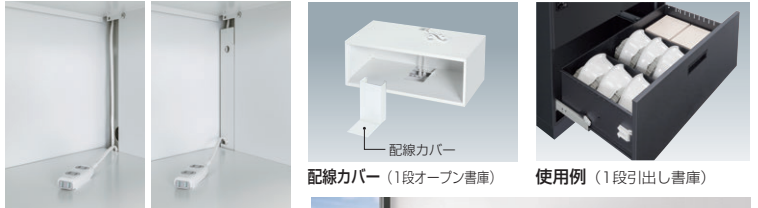

point ブラックタイプは、指紋の目立ちにくいサテンブラック粉体塗装です。

point メールボックスの投入口は角2封筒を横向きでも投入できます。

■本体カラー
 B(ブラック) W(ホワイト)

■共通仕様
 本体/スチール、粉体塗装(ホワイト、サテンブラック)
 開き扉/180°開閉ヒンジ、ラッチ付、錠付
 ●上下左右連結金具付

●メールボックス収納例
 A4縦ファイル 収納可能
 A4横BOXファイル 収納可能
 メールポケット付

●名札付
 マグネット式

point メールボックス・パーソナルロッカーと組み合わせ可能な1段引出し・オープン書庫。書庫間での配線ができ、各部屋ごとの充電が可能です。

庫内配線機能 (メールボックス・パーソナルロッカー)
 配線機能により、上下のボックスへ配線ができ各部屋でPCなどの充電ができます。

choice 錠タイプをお選びください。

ダイヤル錠タイプ
 扉には錠不要のダイヤル錠が付いています。暗証番号を忘れた時は非常解錠用ダイヤルNoキー検索(別売)で開錠できます。(オールメカ式/電池不要)

オートロックボタン錠タイプ
 扉を閉めると自動的に施錠します。定期的に暗証番号を自由に変更できます。扉を開けた瞬間に押したボタンをリセットするオートリセット式。(オールメカ式/電池不要)

H525上下兼用メールボックス (W900×D450) NEW
下置使用の場合は専用ベースが必要となります。

	ダイヤル錠(2人用)	オートロックボタン錠(2人用)
D450	① 11-6080-0 HSR45B-05M2D ¥97,100 ●26.0kg 内寸/W413×D412×H133(上)、327(下)	11-6081-0 HSR45B-05M2A ¥116,200 ●26.0kg 内寸/W413×D412×H133(上)、327(下)
	●棚板2枚付 ●錠付	●棚板2枚付 ●錠付